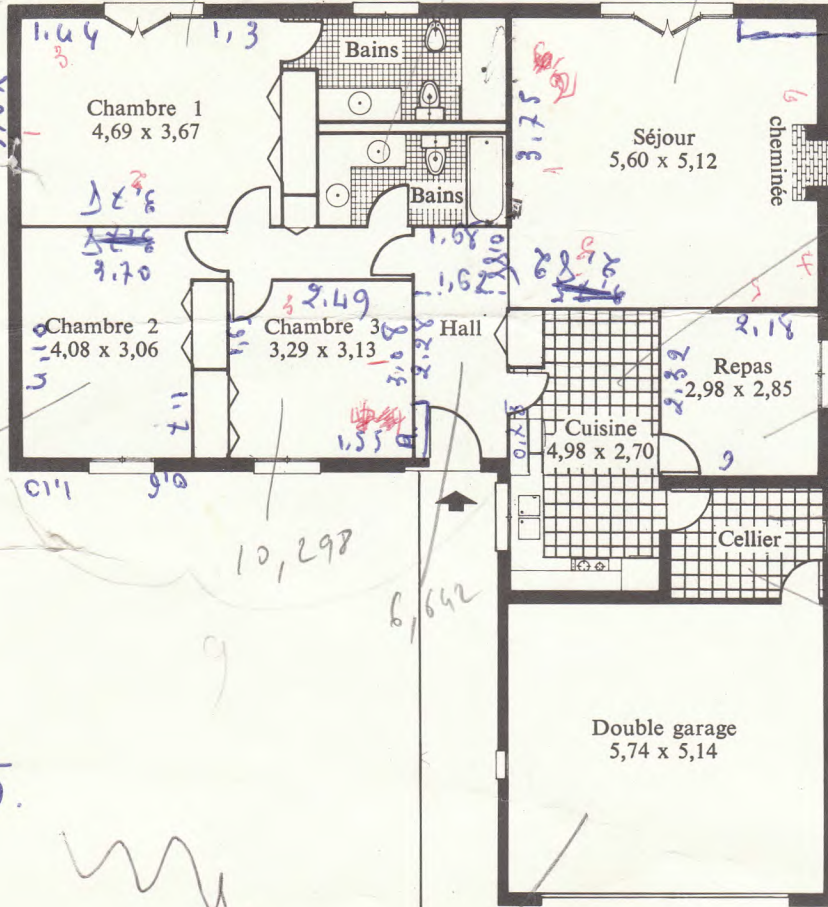

Camélia

- 3 belles chambres dont une de 17 m²
- Très grand séjour de 29 m²
- Coin repas communicant
- Magnifique cheminée installée dans le séjour
- 2 salles de bains dont une avec jolie coiffeuse d'angle
- Vaste cuisine moderne (12 m²) luxueusement équipée y compris lave-vaisselle et congélateur
- Cellier attachant à la cuisine
- Hall d'entrée
- Dans toutes les chambres, dégagements et entrée : nombreux et vastes placards
- Garage pour 2 voitures

152
275800

8,50

12,485

H. 2,15

H.S. Joe. 2,05

29,504

- 17,212
- 12,000
- 28,672
- 13,446
- 8,493
- 6,177
- 6,642
- 10,298
- 12,485

115,425